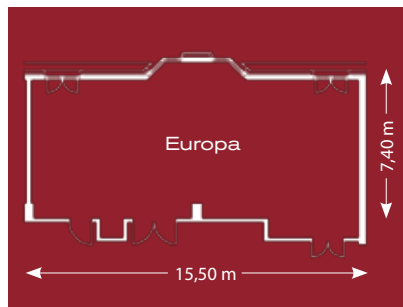

**EUROPA &
HAMBURG**

Europa

Hamburg

Hamburg

Europa

1. Etage, vielseitiger Veranstaltungsraum mit großer Fensterfront, teilbar in 2 Sektionen
107 m²
1st floor, versatile meeting area with large window front, separable in 2 sections
107 m²

1. Etage, vielseitiger Veranstaltungsraum mit hanseatischem Charme
77 m²
1st floor, versatile meeting area with hanseatic flair
77 m²

Raum room	Fläche m ² area m ²	Breite x Länge m width x length m	Höhe m height m	Block block	U-Form u-shape	Parlament parliament	Stuhldreieck theatre	Bankett banquet	Empfang reception	Tageslicht daylight
Europa	107	7,40 x 15,50	–	36 Pers.	33 Pers.	45 Pers.	80 Pers.	70 Pers.	120 Pers.	✓
Hamburg	77	6,50 x 11,60	–	30 Pers.	25 Pers.	30 Pers.	50 Pers.	45 Pers.	70 Pers.	✓