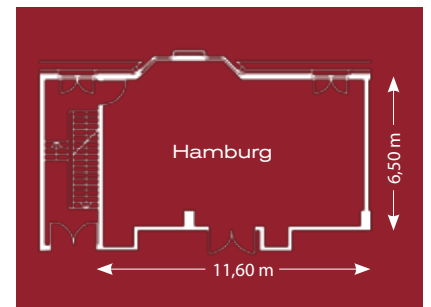

**EUROPA &
HAMBURG**

Europa

Hamburg

Hamburg

Europa

1. Etage, vielseitiger Veranstaltungsraum mit großer Fensterfront, teilbar in 2 Sektionen
107 m²
1st floor, versatile meeting area with large window front, separable in 2 sections
107 m²

1. Etage, vielseitiger Veranstaltungsraum mit hanseatischem Charme
77 m²
1st floor, versatile meeting area with hanseatic flair
77 m²

Raum room	Fläche m ² area m ²	Breite x Länge m width x length m	Höhe m height m	Block block	U-Form u-shape	Parlament parliament	Stuhldreieck theatre	Bankett banquet	Empfang reception	Tageslicht daylight
Europa	107	7,40 x 15,50	–	36 Pers.	33 Pers.	45 Pers.	80 Pers.	70 Pers.	120 Pers.	✓
Hamburg	77	6,50 x 11,60	–	30 Pers.	25 Pers.	30 Pers.	50 Pers.	45 Pers.	70 Pers.	✓