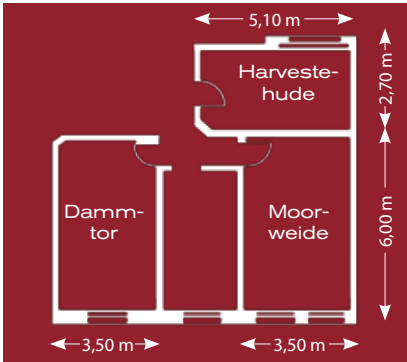

**HARVESTEHUDE,
DAMMTOR &
MOORWEIDE**

Dammtor

1. Etage, in der Jugendstil-Villa, hervorragend für kleine Gesprächsrunden, Besprechungen und Intensivschulungen
 14 m² - 21 m²

*1st floor, in art nouveau mansion, first choice for small rounds of talk, discussions and intensive training courses
 14 m² - 21 m²*

Dammtor

Harvestehude

Moorweide

Raum room	Fläche m ² area m ²	Breite x Länge m width x length m	Höhe m height m	Block block	U-Form u-shape	Parlament parliament	Stuhlreihe theatre	Bankett banquet	Empfang reception	Tageslicht daylight
Harvestehude	14	2,70 x 5,10	-	8 Pers.	-	-	-	-	-	✓
Dammtor	21	6,00 x 3,50	-	10 Pers.	-	-	-	-	-	✓
Moorweide	21	6,00 x 3,50	-	10 Pers.	-	-	-	-	-	✓