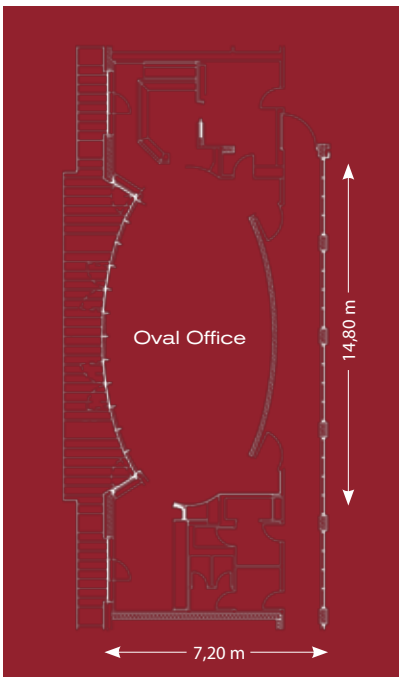

OVAL OFFICE

6. Etage, multifunktionaler Boardroom mit eigener Küche, Bar und einer Glasfront für einen beeindruckenden Panoramablick über die Dächer Hamburgs 106 m²

6th floor, multi-functional boardroom with own kitchen, bar and a glass front for an impressive panorama view over the Hamburg skyline 106 m²

Raum room	Fläche m ² area m ²	Breite x Länge m width x length m	Höhe m height m	U-Form u-shape	Oval oval	Parlament parliament	Stuhreihe theatre	Bankett banquet	Empfang reception	Tageslicht daylight
Oval Office	106	oval	4,50	32 Pers.	34 Pers.	–	70 Pers.	48 Pers.	100 Pers.	✓