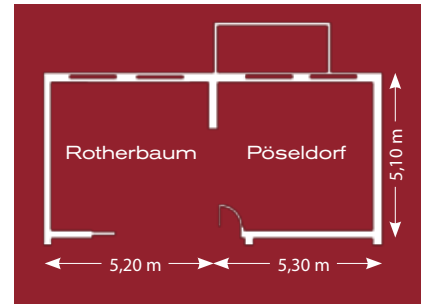

**ROTHERBAUM &
PÖSELDORF**

Pöseldorf

Rotherbaum

Rotherbaum

1. Etage, in der Jugendstil-Villa, ideal für kleine Gesprächsrunden, Besprechungen und Intensivschulungen

Rotherbaum 27 m²

1. Etage, in der Jugendstil-Villa, stilvolles Ambiente für kleine Festlichkeiten und Konferenzen mit individuellem Charakter

Pöseldorf 27 m²

1st floor, in art nouveau mansion, perfect for small rounds of talk, discussions and intensive training courses

Rotherbaum 27 m²

1st floor, in art nouveau mansion, stylish ambience for small festivenesses and conferences with an individual character

Pöseldorf 27 m²

Raum room	Fläche m ² area m ²	Breite x Länge m width x length m	Höhe m height m	Block block	U-Form u-shape	Parlament parliament	Stuhldreie theatre	Bankett banquet	Empfang reception	Tageslicht daylight
Rotherbaum	27	5,10 x 5,20	–	16 Pers.	15 Pers.	–	20 Pers.	18 Pers.	–	✓
Pöseldorf	27	5,10 x 5,30	–	14 Pers.	14 Pers.	–	20 Pers.	18 Pers.	–	✓