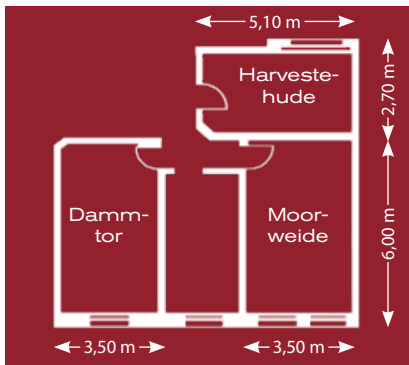

**HARVESTEHUDE,
 DAMMTOR &
 MOORWEIDE**

Dammtor

1. Etage, in der Jugendstil-Villa. Hervorragend für kleine Gesprächsrunden, Besprechungen und Intensivschulungen.
14 m²–21 m²

1st floor, in art nouveau mansion, first choice for small rounds of talk, discussions and intensive training courses.
14 sqm–21 sqm

Dammtor

Harvestehude

Moorweide

Raum room	Fläche m ² area sqm	Breite x Länge m width x length m	Höhe m height m	Block block	U-Form u-shape	Parlament parliament	Stuhlreihe theatre	Bankett banquet	Empfang reception	Tageslicht daylight
Harvestehude	14	2,70 x 5,10	–	8 Pers.	–	–	–	–	–	✓
Dammtor	21	6,00 x 3,50	–	10 Pers.	–	–	–	–	–	✓
Moorweide	21	6,00 x 3,50	–	10 Pers.	–	–	–	–	–	✓