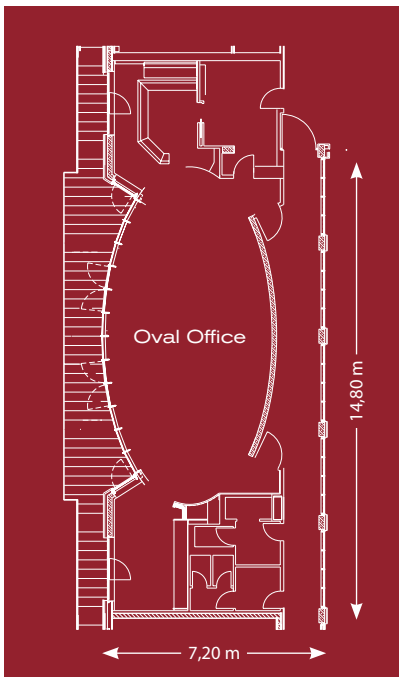

OVAL OFFICE

6. Etage, multifunktionaler Boardroom. Mit eigener Küche, Bar und Glasfront für einen beeindruckenden Panoramablick über die Dächer Hamburgs. 106 m<sup>2</sup>

6th floor, multi-functional boardroom with own kitchen, bar and a glass front for an impressive panorama view over the Hamburg skyline. 106 sqm

Raum room	Fläche m <sup>2</sup> area sqm	Breite x Länge m width x length m	Höhe m height m	U-Form u-shape	Oval oval	Parlament parliament	Stuhreihe theatre	Bankett banquet	Empfang reception	Tageslicht daylight
Oval Office	106	oval	4,50	32 Pers.	34 Pers.	–	70 Pers.	48 Pers.	100 Pers.	✓