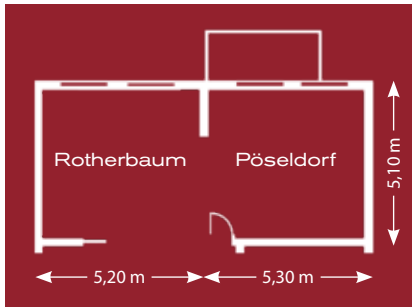

**ROTHERBAUM &
PÖSELDORF**

Pöseldorf

Rotherbaum

Rotherbaum

1. Etage in der Jugendstil-Villa. Ideal für kleine Gesprächsrunden, Besprechungen und Intensivschulungen.

Rotherbaum 27 m²

1. Etage in der Jugendstil-Villa. Stilvolles Ambiente für kleine Festlichkeiten und Konferenzen mit individuellem Charakter.

Pöseldorf 27 m²

1st floor, in art nouveau mansion, perfect for small rounds of talk, discussions and intensive training courses.

Rotherbaum 27 sqm

1st floor, in art nouveau mansion, stylish ambience for small festivities and conferences with an individual character.

Pöseldorf 27 sqm

| Raum room | Fläche m ² area sqm | Breite x Länge m width x length m | Höhe m height m | Block block | U-Form u-shape | Parlament parliament | Stuhlreihe theatre | Bankett banquet | Empfang reception | Tageslicht daylight |
|--------------|-----------------------------------|--------------------------------------|--------------------|----------------|-------------------|-------------------------|-----------------------|--------------------|----------------------|------------------------|
| Rotherbaum | 27 | 5,10 x 5,20 | – | 16 Pers. | 15 Pers. | – | 20 Pers. | 18 Pers. | – | ✓ |
| Pöseldorf | 27 | 5,10 x 5,30 | – | 14 Pers. | 14 Pers. | – | 20 Pers. | 18 Pers. | – | ✓ |