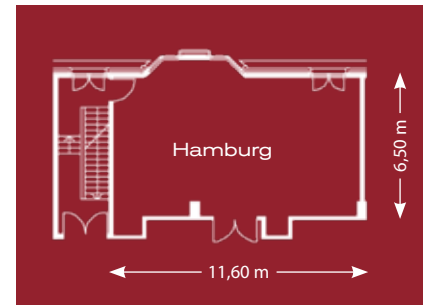

**EUROPA &
HAMBURG**

Europa

Europa

Hamburg

Hamburg

1. Etage, vielseitiger Veranstaltungsraum mit großer Fensterfront, teilbar in 2 Sektionen.

107 m²

1st floor, versatile meeting area with large window front, separable in 2 sections.

107 sqm

1. Etage, vielseitiger Veranstaltungsraum mit hanseatischem Charme.

77 m²

1st floor, versatile meeting area with hanseatic flair.

77 sqm

Raum room	Fläche m ² area sqm	Breite x Länge m width x length m	Höhe m height m	Block block	U-Form u-shape	Parlament parliament	Stuhldreie theatre	Bankett banquet	Empfang reception	Tageslicht daylight
Europa	107	7,40 x 15,50	–	36 Pers.	33 Pers.	45 Pers.	80 Pers.	70 Pers.	120 Pers.	✓
Hamburg	77	6,50 x 11,60	–	30 Pers.	25 Pers.	30 Pers.	50 Pers.	45 Pers.	70 Pers.	✓