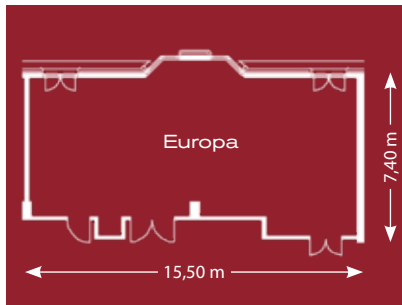

**EUROPA &
HAMBURG**

Europa

Europa

Hamburg

Hamburg

1. Etage, vielseitiger Veranstaltungsraum mit großer Fensterfront, teilbar in 2 Sektionen.

107 m²

1st floor, versatile meeting area with large window front, separable in 2 sections.

107 sqm

1. Etage, vielseitiger Veranstaltungsraum mit hanseatischem Charme.

77 m²

1st floor, versatile meeting area with hanseatic flair.

77 sqm

Raum room	Fläche m ² area sqm	Breite x Länge m width x length m	Höhe m height m	Block block	U-Form u-shape	Parlament parliament	Stuhldreie theatre	Bankett banquet	Empfang reception	Tageslicht daylight
Europa	107	7,40 x 15,50	–	36 Pers.	33 Pers.	45 Pers.	80 Pers.	70 Pers.	120 Pers.	✓
Hamburg	77	6,50 x 11,60	–	30 Pers.	25 Pers.	30 Pers.	50 Pers.	45 Pers.	70 Pers.	✓